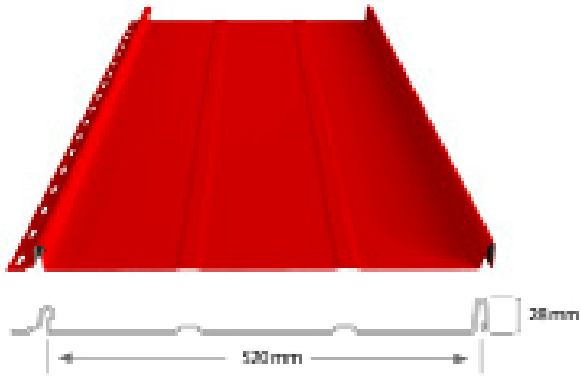

NOSTALGIA 28W

jäykisteuralla varustettu malli
hyötyleveys 520 mm
pystysauman korkeus 28 mm
levypaksuus 0,6 mm
maksimipituus 12,5 m
minimipituus 0,9 m

NOSTALGIA 28S