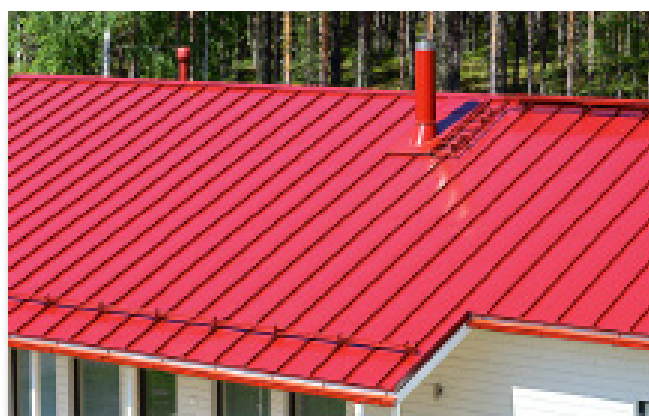

NOSTALGIA

lukkosaumaprofiili

Perinteisen suomalaisen peltikaton tyylikkyys yhdistyy Nostalgiaassa nykyaikaisiin materiaaleihin ja kestävään lopputulokseen. Nostalgia säilyttää väsymättä ryhtinsä vuodesta toiseen. Kiinnitystekniikan ansiosta katteen asennus sujuu nopeasti ja helposti.

Nostalgian ominaisuudet

Näyttävä profiili, joka sopii hyvin uudis- ja korjausrakentamiseen sekä perinteiseen ja moderniin rakennustyyliin.

Turvallinen ja varma, katelevyissä ei läpivuuvauksia. Kattoturvatuotteiden kiinnittäminen sujuu ilman läpivuuvauksia, myös jälkikäteen asennettaessa.

Nopea asennus itselukittuvan saumarakenteen ansiosta. Taittoräystä tuo viimeistellyn lopputuloksen.

Nostalgia -lukkosaumaprofiiliin **huolto on vaivatonta** muotonsa ja materiaalin ansiosta.

Nostalgia -profiilia on saatavana kahdessa mallissa: jäykisteurilla varustettu **W-malli** ja sileä **S-malli**.