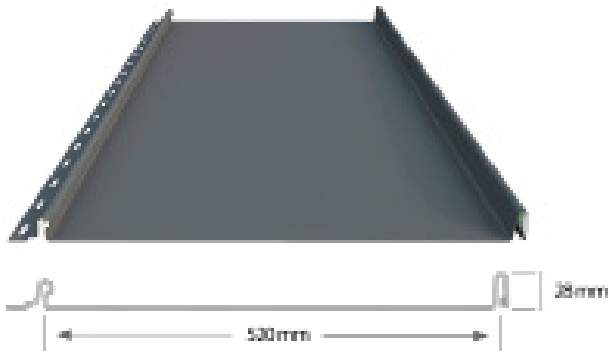

Nopea asennus itselukittuvan saumarakenteen ansiosta. Taittoräystä tuo viimeistellyn lopputuloksen.

Nostalgia -lukkosaumaprofiiliin **huolto on vaivatonta** muotonsa ja materiaalin ansiosta.

Nostalgia -profiilia on saatavana kahdessa mallissa: jäykisteurilla varustettu **W-malli** ja sileä **S-malli**.

Kateprofiilit valmistetaan mittojen mukaan **yli 60 vuoden kokemuksella**. Profiilit räätälöidään asiakkaan katolle sopiviksi konsernin tuotantolinjalla Joensuussa ja toimitetaan rakennuspaikalle täsmällisesti omalla kuljetuskalustolla.

poimukate
steel is everything

NOSTALGIA 28W

jäykisteuralla varustettu malli
hyötyleveys 520 mm
pystysauman korkeus 28 mm
levypaksuus 0,6 mm
maksimipituus 12,5 m
minimipituus 0,9 m

NOSTALGIA 28S

sileä profiilimalli
hyötyleveys 520 mm
pystysauman korkeus 28 mm
levypaksuus 0,6 mm
maksimipituus 12,5 m
minimipituus 0,9 m