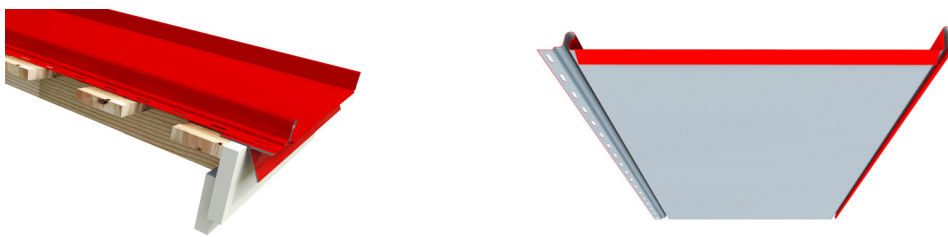

NOSTALGIA -PROFIILIN TAITTORÄYSTÄS

NOSTALGIA -PROFIILIN TUOTETAKUU

- *Puolikiiltävä P50 -pinnoite.*
- *Teknisiltä ominaisuuksiltaan erinomainen pinnoite kattorakenteisiin.*
- *Tekninen takuu on 50 vuotta.*
- *Visuaalinen takuu on 20 vuotta.*

CE
EN 14783

poimukate
steel is everything

www.poimukate.fi