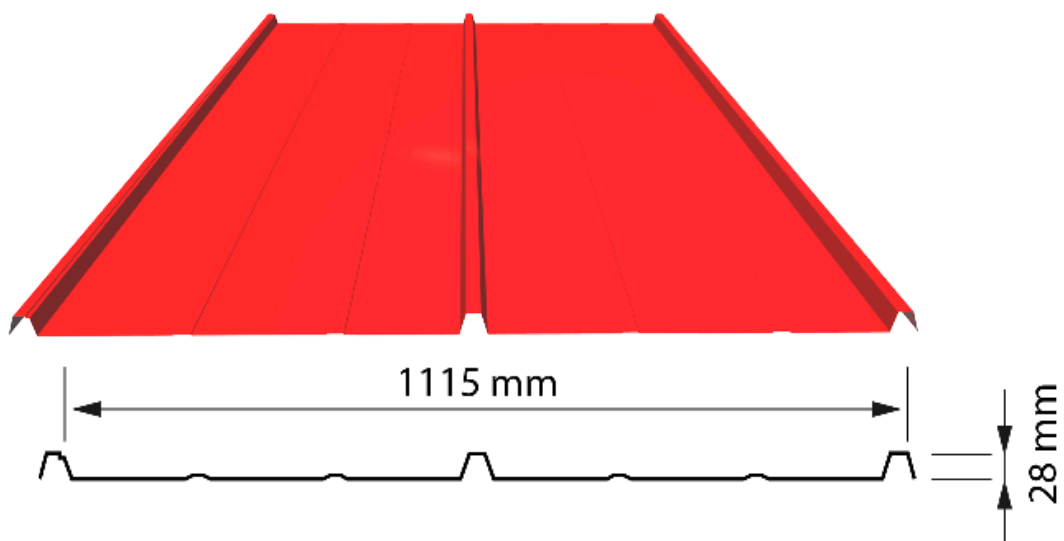

TUOTESELOSTE PK HARMONIA 28W

Käyttökohteet	vesikattolevy
Nimellispaksuus	0.6 mm
Vähimmäispituus	0.4 m
Enimmäispituus	8.5 m
Pinnoitteet	P50, vakiovärit RR11, 23, 29, 32, 33, 750
Ruoteet	32x100 mm, k 200-350 mm
Kiinnitys	Ruuvataan profiilin päältä joka toiseen ruoteeseen, lisäksi harjalta ja räystäältä 2 kpl jokaisen profiiliuran pohjalta. Vaimennushauha asennetaan jokaisen tasaisen osan alle.
Liittyvät tuotteet	Päätylista PLN Harjalista kantikas HLK Harjan tiivistelista 28H, vaimennusnauha VN
CE-merkintä	SFS EN 14783