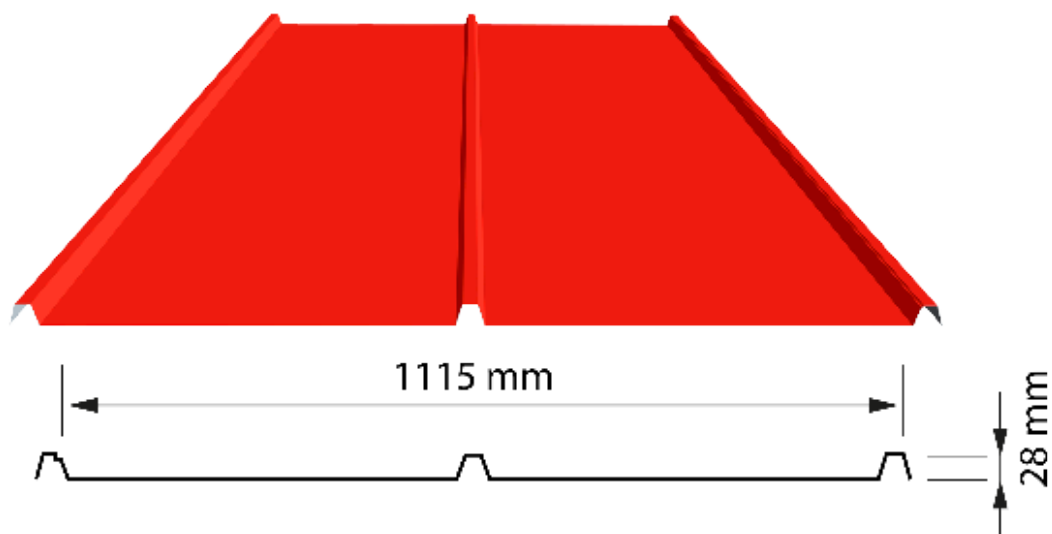

TUOTESELOSTE PK HARMONIA 28S

Käyttökohteet	vesikattolevy
Nimellispaksuus	0.6 mm
Vähimmäispituus	0.4 m
Enimmäispituus	8.5 m
Pinnoitteet	P50, vakiovärit RR11, 23, 29, 32, 33, 750
Ruoteet	32x100 mm, k 200-350 mm
Kiinnitys	Ruuvataan profiilin päältä joka toiseen ruoteeseen, lisäksi harjalta ja räystäältä 2 kpl jokaisen profiiliuran pohjalta. Vaimennushauha asennetaan jokaisen tasaisen osan alle.
Liittyvät tuotteet	Päätylista PLN Harjalista kantikas HLK Harjan tiivistelista 28H, vaimennusnauha VN
CE-merkintä	SFS EN 14783