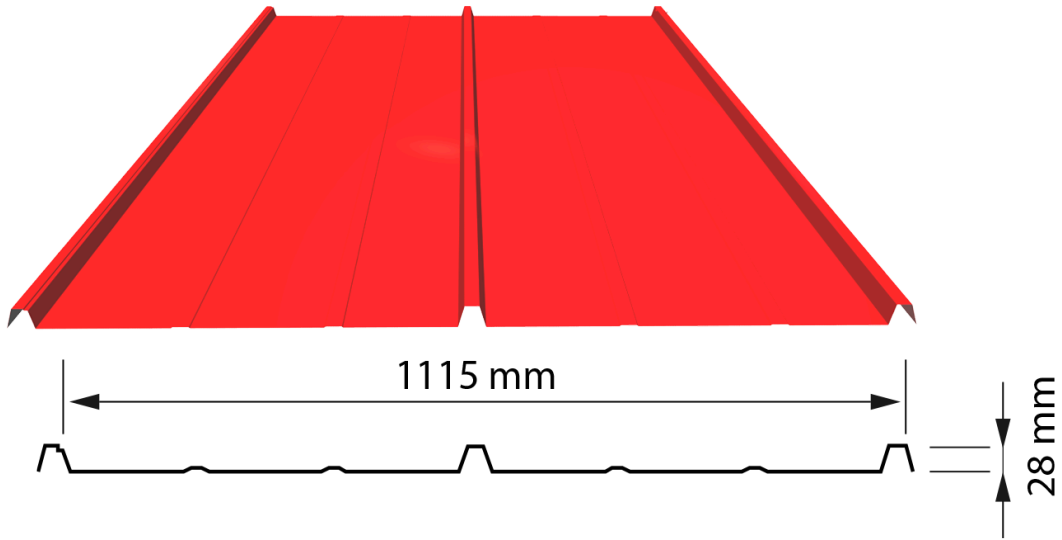

TUOTESELOSTE PK HARMONIA 28W

Käyttökohteet	vesikattolevy
Nimellispaksuus	0.6 mm
Vähimmäispituus	0.4 m
Enimmäispituus	8.5 m
Pinnoitteet	P50, vakiovärit RR11, 23, 29, 32, 33, 750
Ruoteet	32x100 mm, k 200-350 mm
Kiinnitys	Ruuvataan profiilin päältä joka toiseen ruoteeseen, lisäksi harjalta ja räystäältä 2 kpl jokaisen profiiliuran pohjalta. Vaimennushauha asennetaan jokaisen tasaisen osan alle. Suositellaan käytettäväksi pallokantaisia LP Torx -ruuveja.
Liittyvät tuotteet	LP Torx ruuvi 4.9x64 mm ja 4.9x25 mm Päättylista PLN Harjalista kantikas HLK Tuulettava harjatiiviste HTTU, vaimennusnauha VN
CE-merkintä	SFS EN 14783