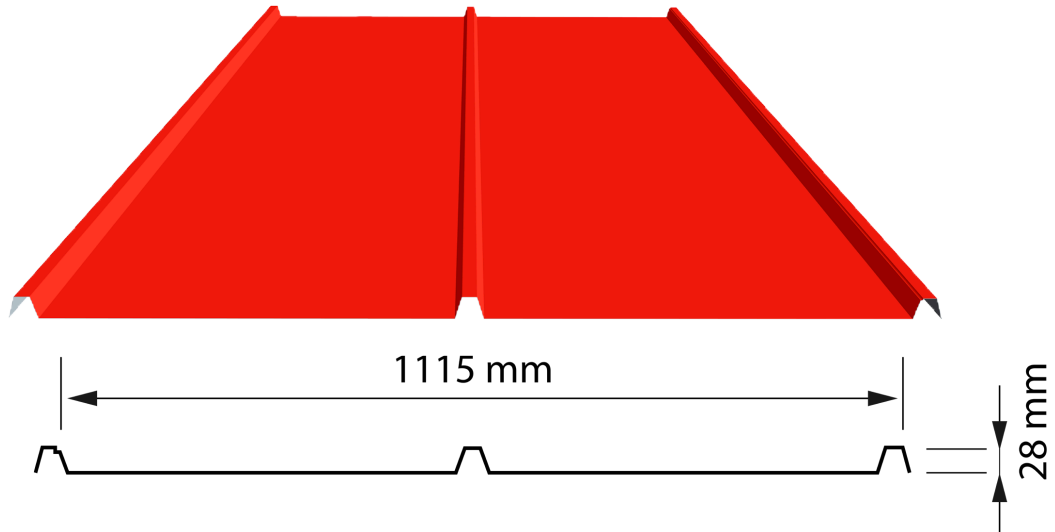

TUOTESELOSTE PK HARMONIA 28S

Käyttökohteet	vesikattolevy
Nimellispaksuus	0.6 mm
Vähimmäispituus	0.4 m
Enimmäispituus	8.5 m
Pinnoitteet	P50, vakiovärit RR11, 23, 29, 32, 33, 750
Ruoteet	32x100 mm, k 200-350 mm
Kiinnitys	Ruuvataan profiilin päältä joka toiseen ruoteeseen, lisäksi harjalta ja räystäältä 2 kpl jokaisen profiiliuran pohjalta. Vaimennushauha asennetaan jokaisen tasaisen osan alle. Suositellaan käytettäväksi pallokantaisia LP Torx -ruuveja.
Liittyvät tuotteet	LP Torx ruuvi 4.9x64 mm ja 4.9x25 mm Päättylista PLN Harjalista kantikas HLK Tuulettava harjatiiviste HTTU, vaimennusnauha VN
CE-merkintä	SFS EN 14783